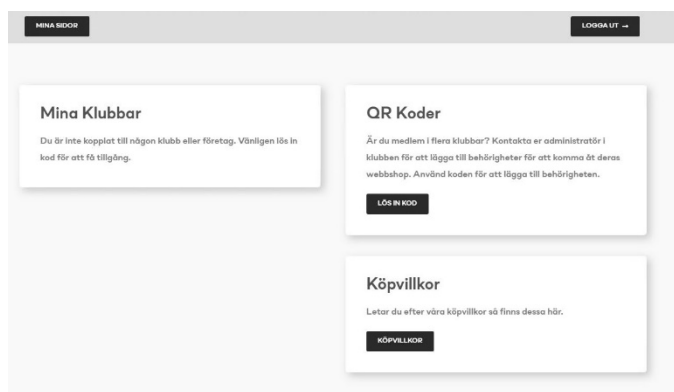

Guide till Förenings-, organisations- och företagssidor

Skapa ett inlogg

1. Gå till www.sandhemstextiltryck.se och tryck på "Klubbar" i menyn.
2. Tryck på "Skapa konto". Fyll i din e-postadress. Du får sedan ett mail för att fullfölja din registrering. Klicka på bekräftelselänken i mailet och slutför din registrering genom att välja ditt lösenord (minst 8 tecken).
3. Dina användaruppgifter blir din e-postadress samt valt lösenord.