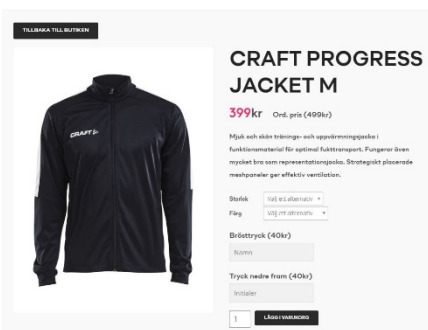

Handla

1. Logga in om du inte redan är inloggad.
2. Gå till din "klubbsida" via Mina Sidor. På sidan kan ni läsa om era villkor och se era produkter. För att se priser och handla, klicka på produkten du är intresserad av (fungerar bara i inloggat läge).
3. Gör dina val för produkten ex. storlek och färg.
4. Fyll i om du vill ha personligt tryck på dina produkter.
5. Lägg i varukorg.