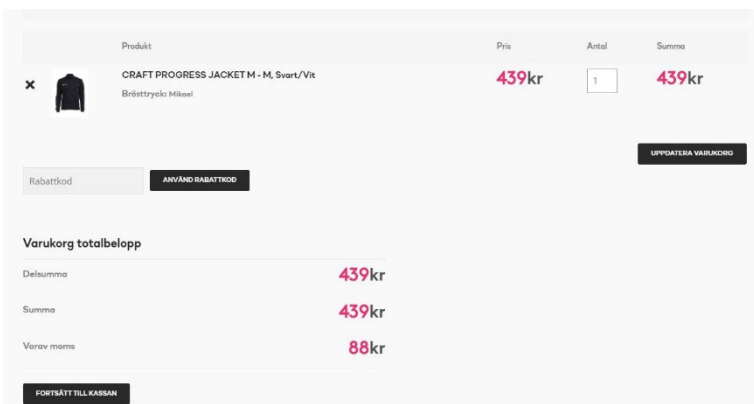

CRAFT PROGRESS PANT MEN

CRAFT PROGRESS

CRAFT PROGRESS

CRAFT PROGRESS PANT

CRAFT PRIME TEE W

6. Produkten läggs i varukorgen
7. Tryck "Tillbaka till butiken" för att fortsätta handla eller "Visa varukorg" för att gå till kassan