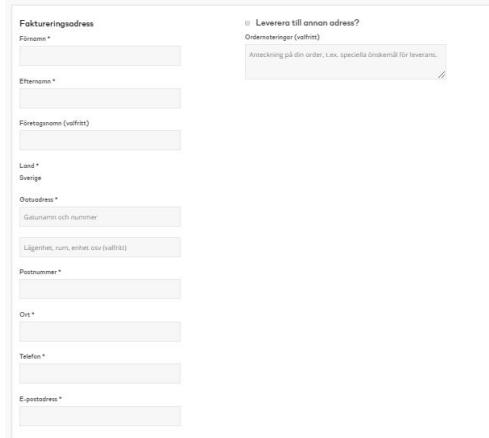

sport ringen | klubb & företag
Tidaholm